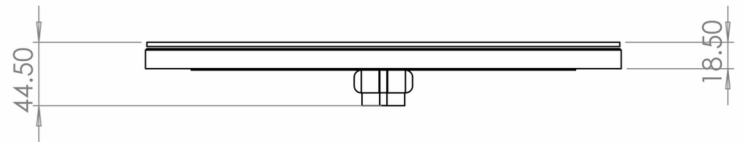

# SINGLE SEAT BASES

Single Seat Movable Bases

**Easy Lock**

**Twin Lock**

MODEL TYPE	SKU	A	B	C	D	E	F	G
EASY LOCK	BAZA-A-H270-150	270	375	150	194	44	292	410
EASY LOCK	BAZA-A-H300-150	300	375	150	194	44	322	410
EASY LOCK	BAZA-A-H270-140	270	375	140	194	44	292	410
EASY LOCK	BAZA-A-H300-140	300	375	140	194	44	322	410
TWIN LOCK	BAZA-M-H270-150	270	375	150	194	44	292	-
TWIN LOCK	BAZA-M-H300-150	300	375	150	194	44	322	-
TWIN LOCK	BAZA-M-H270-140	270	375	140	194	44	292	-
TWIN LOCK	BAZA-M-H300-140	300	375	140	194	44	322	-

# SINGLE SEAT BASE COMBINATIONS

Easy Lock and 360° Swivel Combination

**Easy Lock Swivel Combination**  
BAZA-A-H270-150 + ILICA-X1000