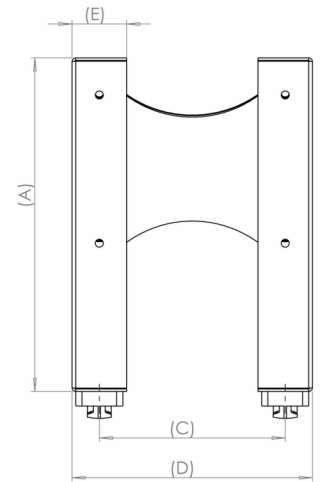

# SINGLE SEAT BASES

Single Seat Movable Bases

**Easy Lock**

**Twin Lock**

MODEL TYPE	SKU	A	B	C	D	E	F	G
EASY LOCK	BAZA-A-H270-150	270	375	150	194	44	292	410
EASY LOCK	BAZA-A-H300-150	300	375	150	194	44	322	410
EASY LOCK	BAZA-A-H270-140	270	375	140	194	44	292	410
EASY LOCK	BAZA-A-H300-140	300	375	140	194	44	322	410
TWIN LOCK	BAZA-M-H270-150	270	375	150	194	44	292	-
TWIN LOCK	BAZA-M-H300-150	300	375	150	194	44	322	-
TWIN LOCK	BAZA-M-H270-140	270	375	140	194	44	292	-
TWIN LOCK	BAZA-M-H300-140	300	375	140	194	44	322	-