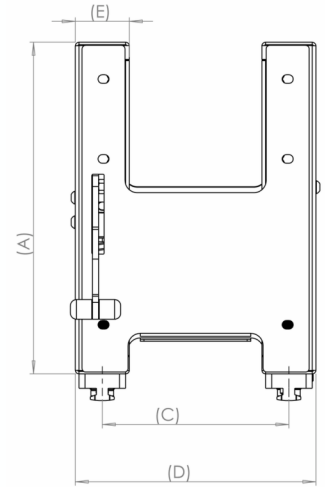

# SINGLE SEAT BASES

Single Seat Movable Bases

**Easy Lock**

**Twin Lock**

MODEL TYPE	SKU	A	B	C	D	E	F	G
EASY LOCK	BAZA-A-H270-150	270	375	150	194	44	292	410
EASY LOCK	BAZA-A-H300-150	300	375	150	194	44	322	410
EASY LOCK	BAZA-A-H270-140	270	375	140	194	44	292	410
EASY LOCK	BAZA-A-H300-140	300	375	140	194	44	322	410
TWIN LOCK	BAZA-M-H270-150	270	375	150	194	44	292	-
TWIN LOCK	BAZA-M-H300-150	300	375	150	194	44	322	-
TWIN LOCK	BAZA-M-H270-140	270	375	140	194	44	292	-
TWIN LOCK	BAZA-M-H300-140	300	375	140	194	44	322	-