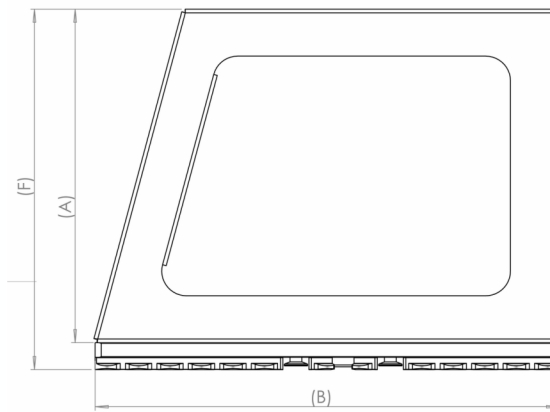

# SINGLE SEAT BASES

Single Seat Movable Bases

**Easy Lock**

**Twin Lock**

MODEL TYPE	SKU	A	B	C	D	E	F	G
EASY LOCK	BAZA-A-H270-150	270	375	150	194	44	292	410
EASY LOCK	BAZA-A-H300-150	300	375	150	194	44	322	410
EASY LOCK	BAZA-A-H270-140	270	375	140	194	44	292	410
EASY LOCK	BAZA-A-H300-140	300	375	140	194	44	322	410
TWIN LOCK	BAZA-M-H270-150	270	375	150	194	44	292	-
TWIN LOCK	BAZA-M-H300-150	300	375	150	194	44	322	-
TWIN LOCK	BAZA-M-H270-140	270	375	140	194	44	292	-
TWIN LOCK	BAZA-M-H300-140	300	375	140	194	44	322	-